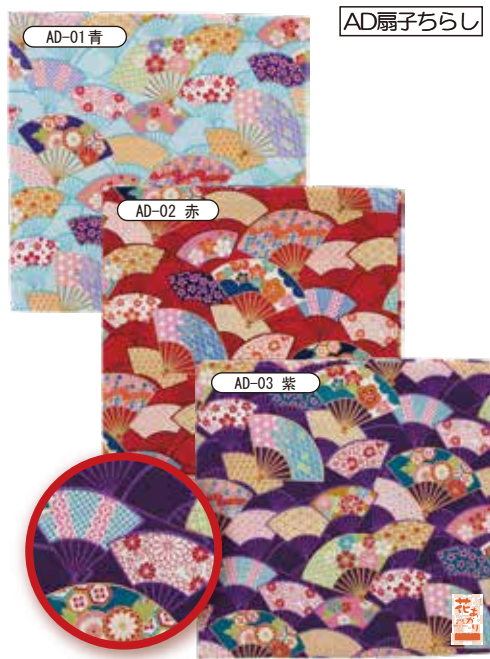

● 花あかりハンカチシリーズ (日本製)

和柄デザインの大判ハンカチです。お土産やギフト・ノベルティなどにもおすすめです。
アイデア1つで何通りもの使い方が出来る万能ハンカチです。色鮮やかな伝統柄を多数、取り揃えました。