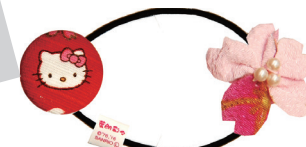

【パッケージ】
ヘッダー付きOPP 日本製

KT554
はろうきてい
きらきらパッチンピン
参考上代：350円(+税)
入数：10個(色アソート)
サイズ：W50×H25(mm)
素材：綿
JAN：4991567800157

KT-1 PI

KT-1 BK

KT-2 PI

KT-2 RE

KT-2 PU

KT555
はろうきてい
切り替えさくらヘアゴム
参考上代：500円(+税)
入数：10個(色アソート)
サイズ：W85×H30(mm)
素材：綿、ポリエステル
JAN：4991567800164

KT-1 PI

KT-1 BK

KT-2 PI

KT-2 RE

KT-2 PU

KT557
はろうきてい
総柄ヘアゴム
参考上代：400円(+税)
入数：10個(色アソート)
サイズ：W90×H52(mm)
素材：綿
JAN：4991567800171

KT-1 PI

KT-1 BK