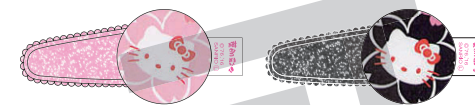

【パッケージ】
ヘッダー付きOPP 日本製

KT554
はろうきてい
きらきらパッチンピン
参考上代：350円(+税)
入数：10個(色アソート)
サイズ：W50×H25(mm)
素材：綿
JAN：4991567800157

KT-1 PI

KT-1 BK

KT-2 PI

KT-2 RE

KT-2 PU

KT555
はろうきてい
切り替えさくらヘアゴム
参考上代：500円(+税)
入数：10個(色アソート)
サイズ：W85×H30(mm)
素材：綿、ポリエステル
JAN：4991567800164